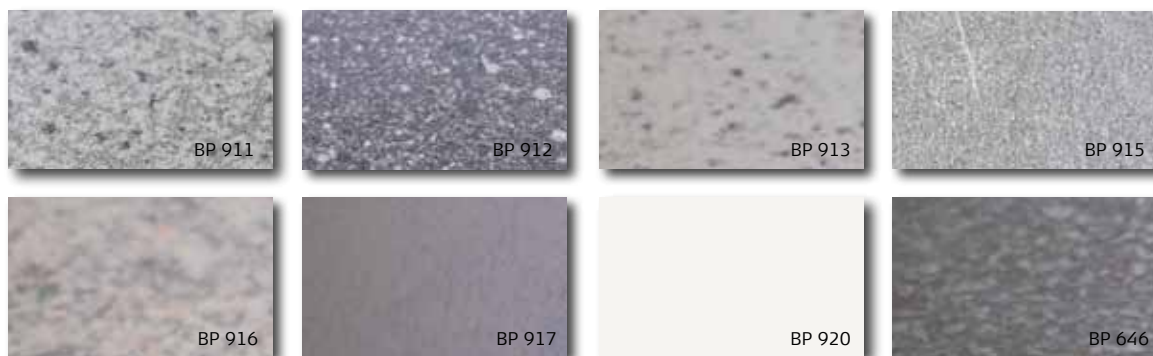

BORDPLADER

Laminat – 30 mm

Laminat til bordplader er en god og slidstærk løsning, som er både praktisk og hygiejnisk. De forskellige farver og overflader giver gode muligheder for at finde en løsning som matcher de øvrige produkter i køkkenet eller badet.

Laminat kræver ingen efterbehandling og vedligeholdes i det daglige med almindelige rengøringsmidler.

- Ingen vedligeholdelse udover normal rengøring
- Udskæringer og tilpasninger kan gøres med en stiksav på stedet.
- Overfladen er ensartet, hvor hele pladen er lige (som prøven)
- Mange kombinationsmuligheder med farver og forkanter
- BESTILLINGSVARE