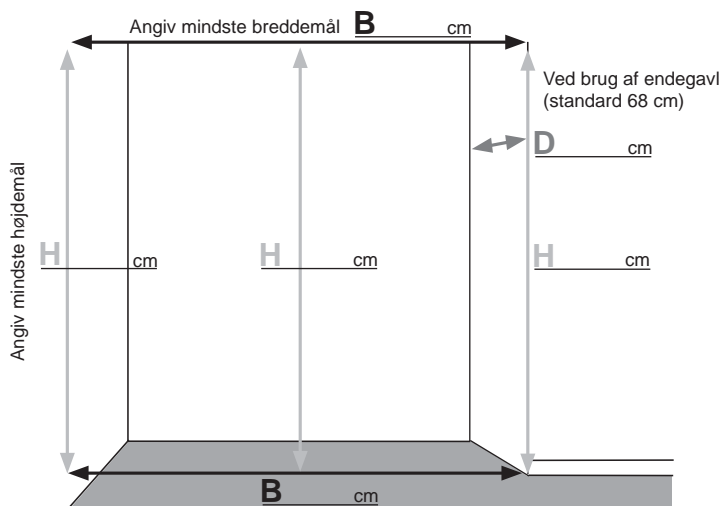

Tjek først at gulvet er plant og i vatter.

- **B** - Mål væg-til-væg
  Ved loft og ved gulv skriv det mindste mål.
- **D** - Mål 68 cm ud
  Indretning + dørddybde = 68 cm
- **H** - Højde måles ved skydedørens forkant i begge sider og midt for - skriv det mindste mål ned.